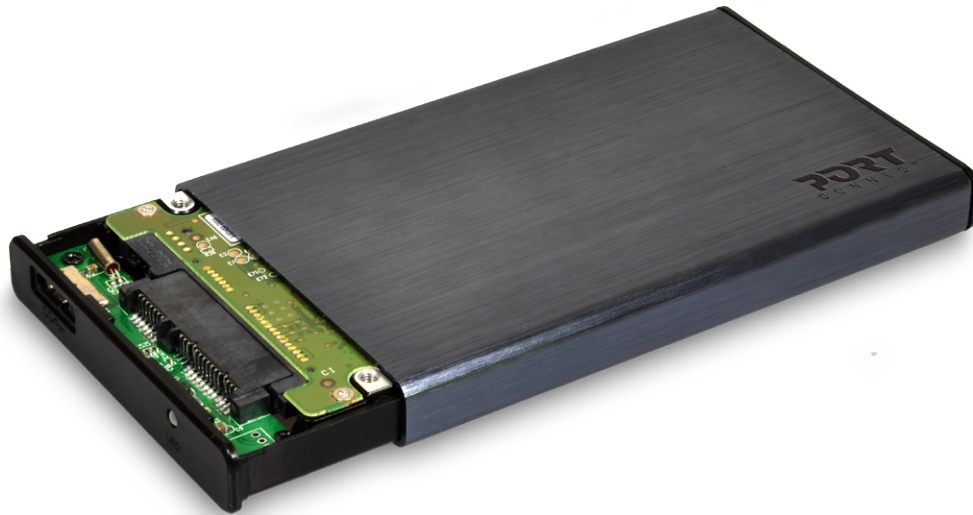

HARD DRIVE EXTERNAL ENCLOSURE SATA 2.5"

BOITIER EXTERNE POUR DISQUE DUR SATA 2.5"

USB
Type C

**FOR ALL SATA
HARD DRIVES
AND SSD MEMORY**

Product Sheet
PORT-CONNECT.COM

1. Open the hard drive enclosure
1. Ouvrir le boîtier de disque dur

- Plug and play
- High-speed data transfer up to 5Gb/s
- Hot-plug: disconnect at any time
- Compatible with SSD memory
- Compatible with Windows, MacOS and Linux

Boîtier USB Type C pour disque dur SATA 2,5"

- Plug and play
- Transfert de data rapide jusqu'à 5Gb/s
- Hot-plug : permet de déconnecter le disque dur en utilisation
- Compatible avec mémoire SSD
- Compatible avec Windows, MacOS et Linux

DE

Externes Festplattengehäuse mit USB-Typ-C für 2,5-Zoll-SATA-Festplatten

- Plug and Play
- Schnelle Datenübertragung: bis zu 5GB/s
- Hot-Plug: Schalten Sie jederzeit ab
- Mit SSD kompatibel
- Kompatibel mit Windows, MacOS und Linux

RU

Внешний корпус жесткого диска USB Type-C SATA 2,5"