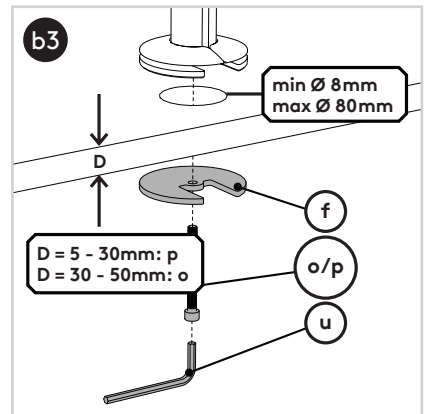

or/of/oder/ou/o