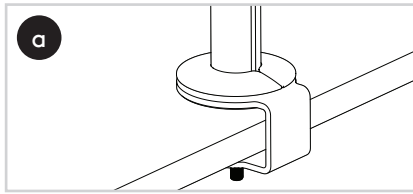

T +31 180 515444  
F +31 180 518540  
info@dataflex-int.com  
www.dataflex-int.com

350 mm  
(13,8")

+90°/-55°

+90°/-90°

360°

978 mm  
(38,5")

75 x 75/100 x 100

8 kg

Parts/Onderdelen/Teile/Pièces/Parti/Partes

a  1x	b  1x	c  1x	d  1x	e  1x	f  1x	g  1x	h  1x	i  1x
j  1x	k  1x	l  2x	m  1x	n  1x	o  1x	p  1x	q  4x	r  4x
s  1x	t  1x	u  6mm 1x	v  5mm 1x	w  3mm 1x	x  2.5mm 1x	y  2mm 1x		