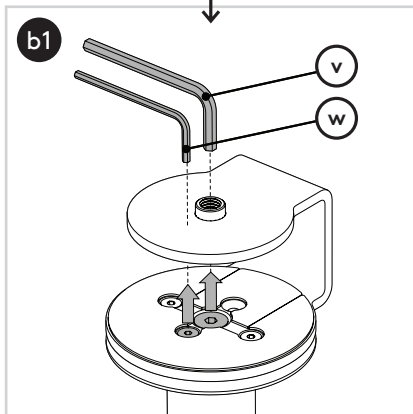

or/of/oder/ou/o