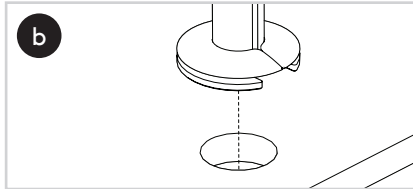

or/of/oder/ou/o