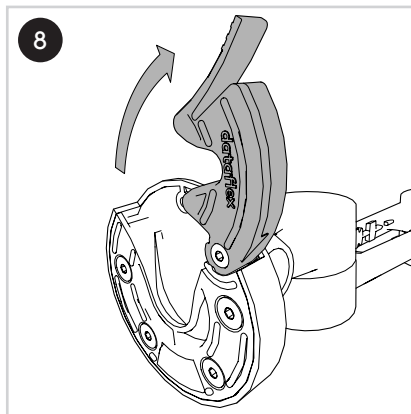

or/of/oder/ou/o