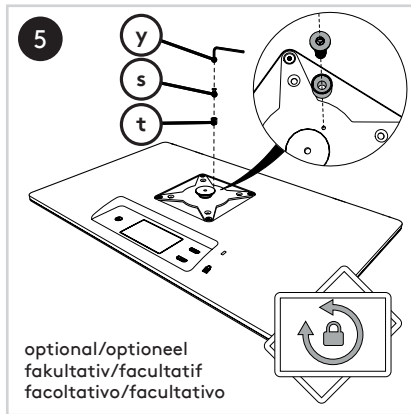

or/of/oder/ou/o