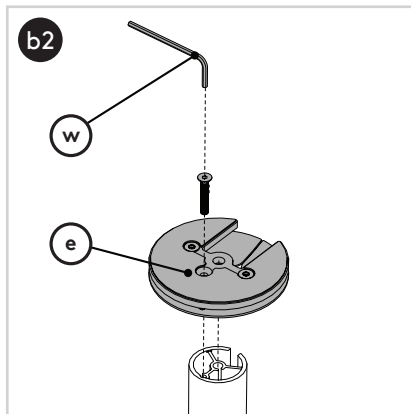

or/of/oder/ou/o