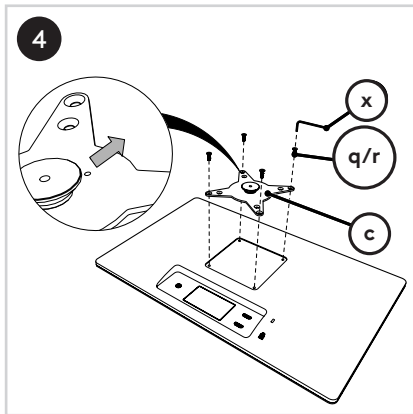

or/of/oder/ou/o