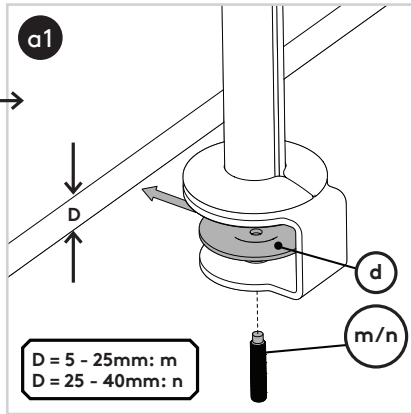

or/of/oder/ou/o