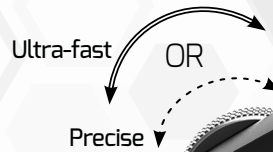

FreeWheel®
scroll technology: