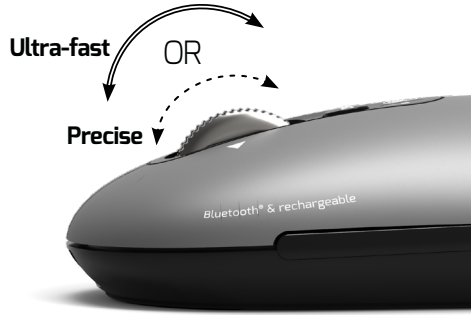

PORT
CONNECT

Professional Mouse

PURE BLUETOOTH® RECHARGEABLE MOUSE

SOURIS PURE RECHARGEABLE BLUETOOTH®

USB-C
charging port

FreeWheel®
scroll technology:

Ultra-fast

OR

Precise

For **macOS®**, **Windows®**,
iOS® & **Android™**

Product Sheet
PORT-CONNECT.COM

Professional Mouse

USB-C
charging port

USB-C Integrated rechargeable battery
Batterie rechargeable USB-C intégrée

FreeWheel® technology for precise or ultra-fast scrolling
FreeWheel® technologie permet un défilement précis ou ultra-rapide

Connectivity: Bluetooth®
Connectivité : Bluetooth®

EN Bluetooth® & rechargeable Pure mouse

- Professional wireless mouse with Bluetooth® technology
- Built-in USB-C rechargeable battery
- FreeWheel® technology for ultra-fast and high-precision scrolling
- Left/right navigation with scroll wheel
- Adjustable speed optical sensor 1000/1600/2400/3200 DPI
- Device selection mode enables connection to 2 separate devices (via Bluetooth® technology)
- Silent clicks for a peaceful working environment
- 4 buttons including wireless connection selection button
- Optimization of battery life with standby mode and ON/OFF button

FR Souris Pure Bluetooth® & rechargeable

- Souris sans fil professionnelle Bluetooth®
- Batterie intégrée rechargeable en USB-C
- Molette FreeWheel® permettant un défilement de haute précision et ultra rapide
- Navigation gauche/droite avec la molette de défilement
- Capteur optique à vitesse réglable 1000/1600/2400/3200 DPI
- Mode de sélection des appareils permettant de se connecter à 2 appareils séparément (via la technologie Bluetooth®)
- Clics silencieux favorisant un environnement de travail paisible
- 4 boutons dont un bouton de sélection de la connexion sans fil
- Optimisation de la batterie grâce au mode veille et au bouton ON/OFF