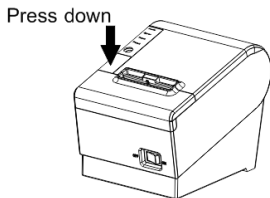

Quick Installation Guide

351004

USB

Bluetooth/WiFi

RJ11

EN Installing the driver from CD or from the link below.

DE Installieren Sie den Treiber von der CD oder über den nachstehenden Link.

FR Installation du pilote à partir du CD ou du lien ci-dessous.